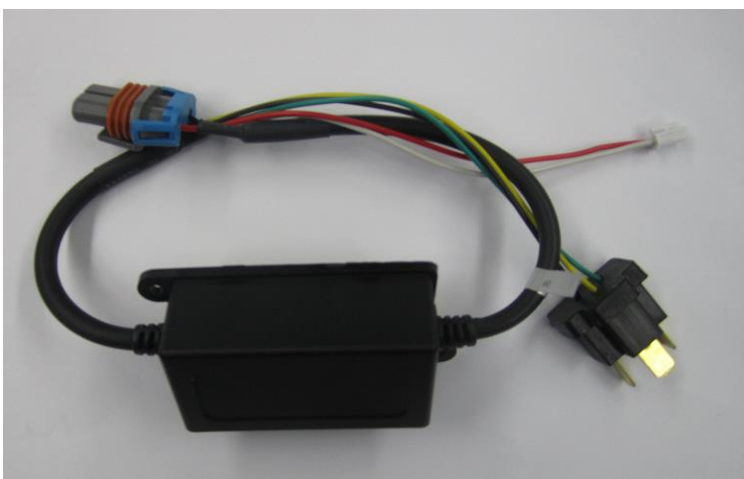

バイク用電圧降下対策バッテリーリレーハーネス（旧型車等の取付の際、使用します。）

ハーレー用キャンバス対応アダプター
（高年式のハーレーでCAN通信管理されている車両のエラーコード対策アダプター）

H7アダプター
（H7キットには同梱されています。）